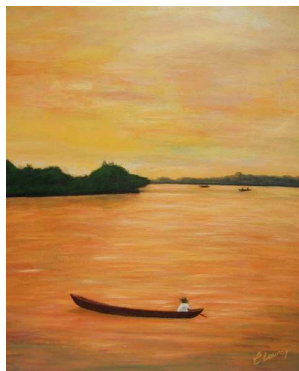

Christelle Launay Création

Peinture & Sculpture

Le Vietnam

Soleil couchant sur le Mékong

Technique : Huile sur toile
Dimensions : 35 x 27 cm
Année : 2007
Prix : 50 €

Prine'cette Mong

Technique : Acrylique sur toile
Dimensions : 50 x 40 cm
Année : 2007
Prix : 70 €

Venise et ses masques

Masque d'argent

Technique : Acrylique sur toile
Dimensions : 33 x 24 cm
Année : 2008
Prix : 100 €

Encadrement :

Baguette noire
Largeur : 4 cm

Sur les pavés vénitiens

Technique : Acrylique sur toile
Dimensions : 71 x 35 cm
Année : 2007
Prix : 150 €

Encadrement :

Moulure dorée à
la feuille d'or
Largeur : 5 cm

Bretagne natale

Pointe du Raz

Technique : Huile sur toile
Dimensions : 41 x 33 cm
Année : 2008
Prix : 80 €